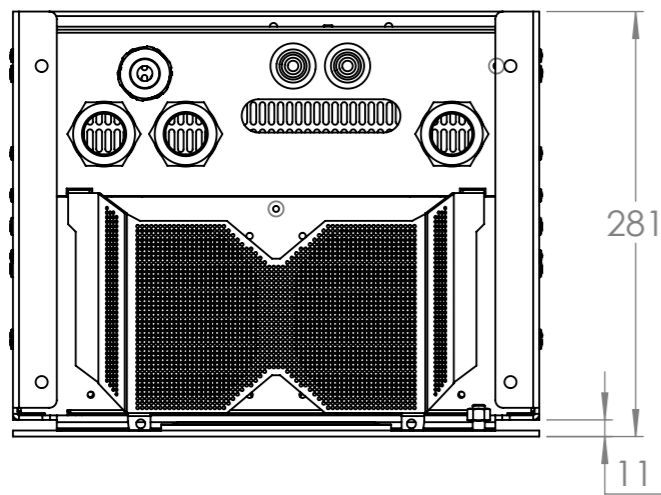

Dimension Drawing - Quattro 5kVA(120V),8kVA & 10kVA	
QUA248020010	Quattro 24/8000/200-100/100 230V VE.Bus
QUA481030010	Quattro 48/10000/140-100/100 230V VE.Bus
QUA488024000	Quattro 48/8000/110-100/100 230V VE.Bus
QUA485021100	Quattro 48/5000/70-100/100 120V VE.Bus

Dimensions in mm

victron energy
BLUE POWER