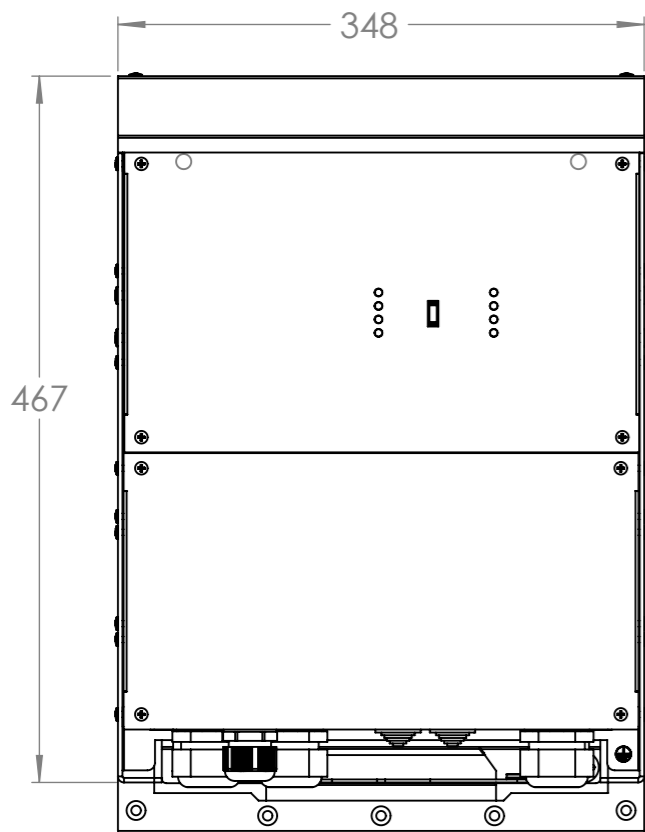

Dimension Drawing - Quattro 5kVA(120V),8kVA & 10kVA	
QUA248020010	Quattro 24/8000/200-100/100 230V VE.Bus
QUA481030010	Quattro 48/10000/140-100/100 230V VE.Bus
QUA488024000	Quattro 48/8000/110-100/100 230V VE.Bus
QUA485021100	Quattro 48/5000/70-100/100 120V VE.Bus

Dimensions in mm

victron energy
BLUE POWER