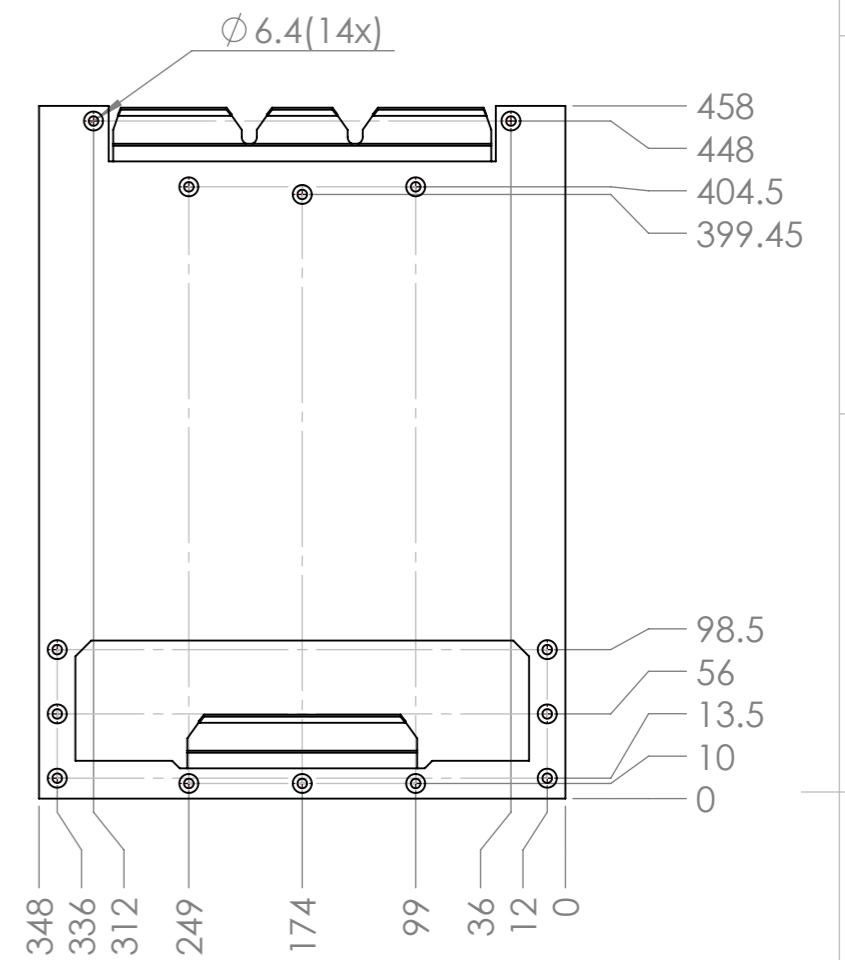

Dimension Drawing - Quattro 5kVA(120V),8kVA & 10kVA	
QUA248020010	Quattro 24/8000/200-100/100 230V VE.Bus
QUA481030010	Quattro 48/10000/140-100/100 230V VE.Bus
QUA488024000	Quattro 48/8000/110-100/100 230V VE.Bus
QUA485021100	Quattro 48/5000/70-100/100 120V VE.Bus

Dimensions in mm

victron energy
BLUE POWER