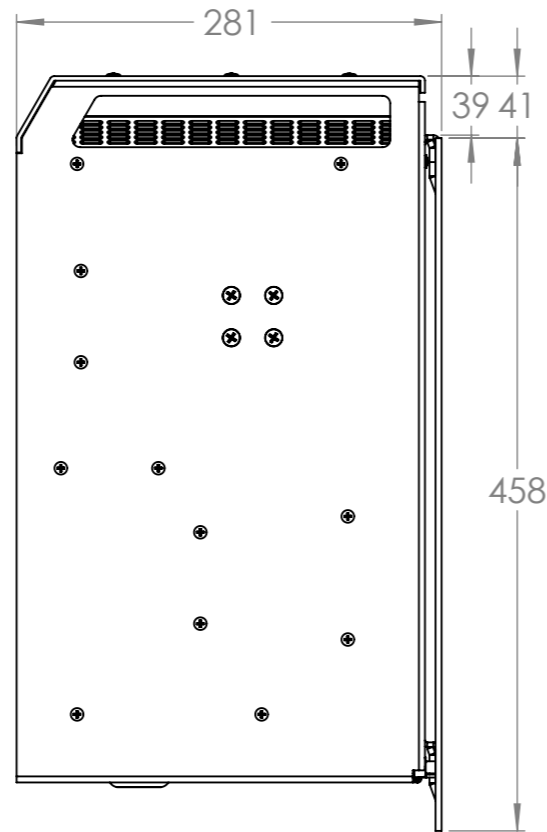

Dimension Drawing - Quattro 5kVA(120V),8kVA & 10kVA	
QUA248020010	Quattro 24/8000/200-100/100 230V VE.Bus
QUA481030010	Quattro 48/10000/140-100/100 230V VE.Bus
QUA488024000	Quattro 48/8000/110-100/100 230V VE.Bus
QUA485021100	Quattro 48/5000/70-100/100 120V VE.Bus

Dimensions in mm

victron energy
BLUE POWER