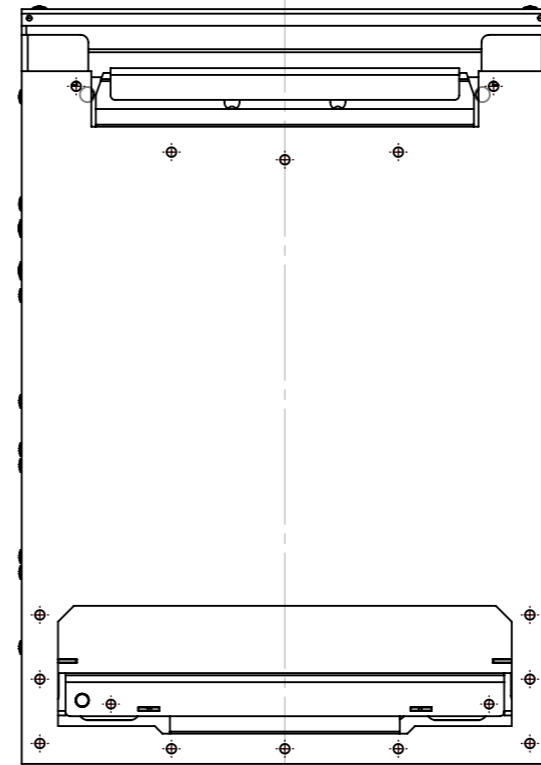

Dimension Drawing - Quattro 5kVA(120V),8kVA & 10kVA	
QUA248020010	Quattro 24/8000/200-100/100 230V VE.Bus
QUA481030010	Quattro 48/10000/140-100/100 230V VE.Bus
QUA488024000	Quattro 48/8000/110-100/100 230V VE.Bus
QUA485021100	Quattro 48/5000/70-100/100 120V VE.Bus

Dimensions in mm

victron energy
BLUE POWER