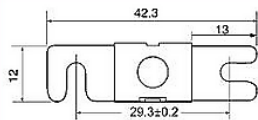

MIDI, MEGA and ANL fuses, and fuse holders

www.victronenergy.com

MIDI fuse

ANL fuse

MIDI fuses 32V	Appr. voltage drop	Cold resistance
MIDI fuse 60A/32V	70 mV	0,9 mΩ
MIDI fuse 80A/32V	60 mV	0,55 mΩ
MIDI fuse 100A/32V	60 mV	0,45 mΩ
MIDI fuse 125A/32V	60 mV	0,30 mΩ
MIDI fuse 150A/32V	80 mV	0,30 mΩ
MIDI -fuse 200A/32V	80 mV	0,25 mΩ
MIDI fuses 58V	Appr. voltage drop	Cold resistance
MIDI fuse 30A/58V	65 mV	2 mΩ
MIDI fuse 40A/58V	65 mV	1,4 mΩ
MIDI fuse 50A/58V	65 mV	1 mΩ
MIDI fuse 60A/58V	70 mV	0,9 mΩ
MIDI fuse 80A/58V	70 mV	0,42 mΩ
MIDI fuse 100A/58V	70 mV	0,45 mΩ

MEGA fuses 32V	Appr. voltage drop	Cold resistance
MEGA fuse 60A/32V	120 mV	1,5 mΩ
MEGA fuse 80A/32V	90 mV	0,7 mΩ
MEGA fuse 100A/32V	90 mV	0,6 mΩ
MEGA fuse 125A/32V	90 mV	0,4 mΩ
MEGA fuse 150A/32V	90 mV	0,38 mΩ
MEGA fuse 175A/32V	90 mV	0,3 mΩ
MEGA fuse 200A/32V	80 mV	0,25 mΩ
MEGA fuse 225A/32V	80 mV	0,22 mΩ
MEGA fuse 250A/32V	80 mV	0,2 mΩ
MEGA fuse 300A/32V	80 mV	0,17 mΩ
MEGA fuse 400A/32V	70 mV	0,13 mΩ
MEGA fuse 500A/32V	70 mV	0,1 mΩ

MEGA fuses 58V	Appr. voltage drop	Cold resistance
MEGA fuse 125A/58V	90 mV	0,4 mΩ
MEGA fuse 200A/58V	80 mV	0,25 mΩ
MEGA fuse 250A/58V	80 mV	0,2 mΩ
MEGA fuse 300A/58V	80 mV	0,17 mΩ

MEGA fuses 80V	Appr. voltage drop	Cold resistance
MEGA fuse 40A/80V	135 mV	1,459 mΩ
MEGA fuse 60A/80V	135 mV	1,017 mΩ
MEGA fuse 80A/80V	110 mV	0,716 mΩ
MEGA fuse 100A/80V	110 mV	0,868 mΩ
MEGA fuse 125A/80V	110 mV	0,653 mΩ
MEGA fuse 150A/80V	110 mV	0,332 mΩ
MEGA fuse 175A/80V	110 mV	0,282 mΩ
MEGA fuse 200A/80V	110 mV	0,253 mΩ
MEGA fuse 225A/80V	110 mV	0,235 mΩ
MEGA fuse 250A/80V	110 mV	0,208 mΩ
MEGA fuse 300A/80V	80 mV	0,171 mΩ
MEGA fuse 400A/80V	80 mV	0,128 mΩ
MEGA fuse 500A/80V	80 mV	0,106 mΩ

ANL fuses 80V	Appr. voltage drop	Cold resistance
ANL fuse 300A/80V	125 mV	0,18 mΩ
ANL fuse 400A/80V	125 mV	0,16 mΩ
ANL fuse 500A/80V	100 mV	0,25 mΩ