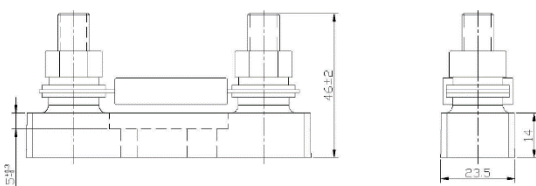

MIDI, MEGA and ANL fuses, and fuse holders

www.victronenergy.com

ANL fuse

MIDI fuses 32V	Appr. voltage drop	Cold resistance
MIDI fuse 60A/32V	70 mV	0,9 mΩ
MIDI fuse 80A/32V	60 mV	0,55 mΩ
MIDI fuse 100A/32V	60 mV	0,45 mΩ
MIDI fuse 125A/32V	60 mV	0,30 mΩ
MIDI fuse 150A/32V	80 mV	0,30 mΩ
MIDI -fuse 200A/32V	80 mV	0,25 mΩ
MIDI fuses 58V	Appr. voltage drop	Cold resistance
MIDI fuse 30A/58V	65 mV	2 mΩ
MIDI fuse 40A/58V	65 mV	1,4 mΩ
MIDI fuse 50A/58V	65 mV	1 mΩ
MIDI fuse 60A/58V	70 mV	0,9 mΩ
MIDI fuse 80A/58V	70 mV	0,42 mΩ
MIDI fuse 100A/58V	70 mV	0,45 mΩ

MEGA fuses 32V	Appr. voltage drop	Cold resistance
MEGA fuse 60A/32V	120 mV	1,5 mΩ
MEGA fuse 80A/32V	90 mV	0,7 mΩ
MEGA fuse 100A/32V	90 mV	0,6 mΩ
MEGA fuse 125A/32V	90 mV	0,4 mΩ
MEGA fuse 150A/32V	90 mV	0,38 mΩ
MEGA fuse 175A/32V	90 mV	0,3 mΩ
MEGA fuse 200A/32V	80 mV	0,25 mΩ
MEGA fuse 225A/32V	80 mV	0,22 mΩ
MEGA fuse 250A/32V	80 mV	0,2 mΩ
MEGA fuse 300A/32V	80 mV	0,17 mΩ
MEGA fuse 400A/32V	70 mV	0,13 mΩ
MEGA fuse 500A/32V	70 mV	0,1 mΩ

MEGA fuses 58V	Appr. voltage drop	Cold resistance
MEGA fuse 125A/58V	90 mV	0,4 mΩ
MEGA fuse 200A/58V	80 mV	0,25 mΩ
MEGA fuse 250A/58V	80 mV	0,2 mΩ
MEGA fuse 300A/58V	80 mV	0,17 mΩ

MEGA fuses 80V	Appr. voltage drop	Cold resistance
MEGA fuse 40A/80V	135 mV	1,459 mΩ
MEGA fuse 60A/80V	135 mV	1,017 mΩ
MEGA fuse 80A/80V	110 mV	0,716 mΩ
MEGA fuse 100A/80V	110 mV	0,868 mΩ
MEGA fuse 125A/80V	110 mV	0,653 mΩ
MEGA fuse 150A/80V	110 mV	0,332 mΩ
MEGA fuse 175A/80V	110 mV	0,282 mΩ
MEGA fuse 200A/80V	110 mV	0,253 mΩ
MEGA fuse 225A/80V	110 mV	0,235 mΩ
MEGA fuse 250A/80V	110 mV	0,208 mΩ
MEGA fuse 300A/80V	80 mV	0,171 mΩ
MEGA fuse 400A/80V	80 mV	0,128 mΩ
MEGA fuse 500A/80V	80 mV	0,106 mΩ

ANL fuses 80V	Appr. voltage drop	Cold resistance
ANL fuse 300A/80V	125 mV	0,18 mΩ
ANL fuse 400A/80V	125 mV	0,16 mΩ
ANL fuse 500A/80V	100 mV	0,25 mΩ